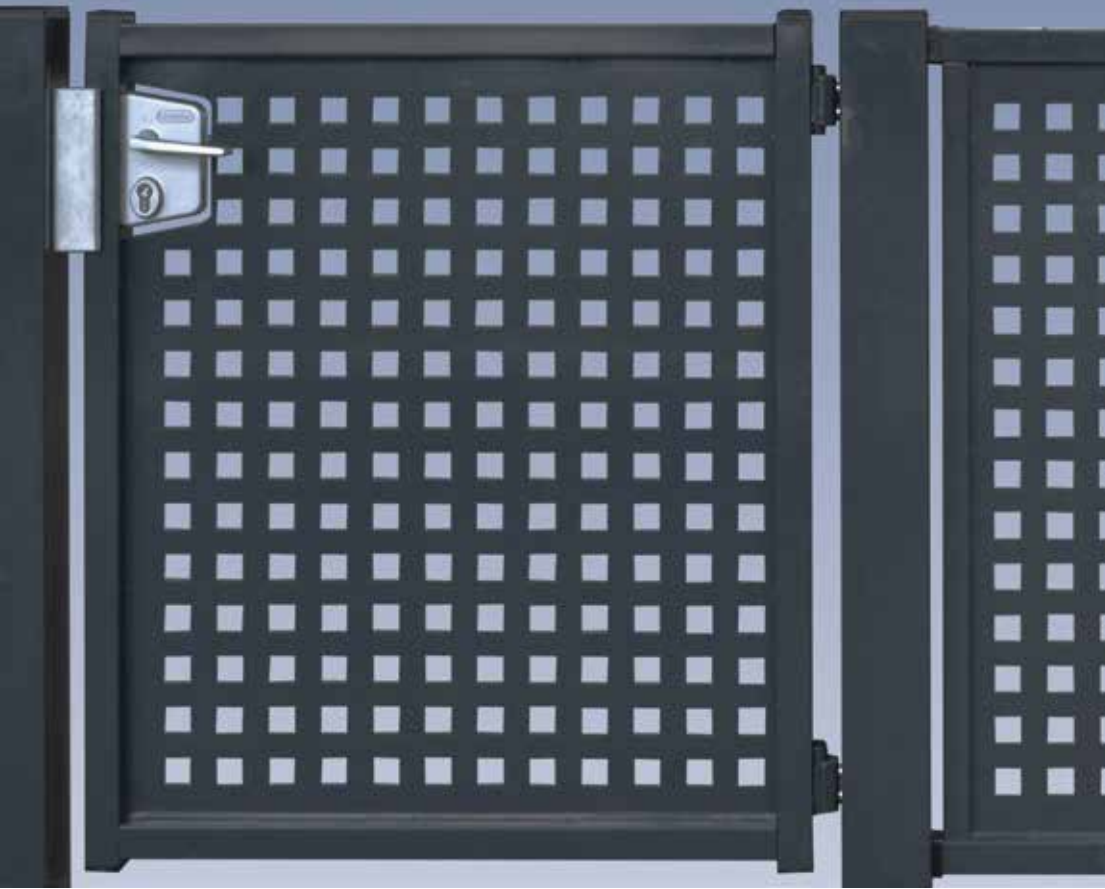

SCHMUCKZAUN „ROMA“

funktionell | elegant

Wir fördern die
Gütegemeinschaft
Metallzauntechnik e.V.

RANKO®.de
Zäune | Gitter | Tore

SCHMUCKZAUN „ROMA“

FUNKTIONELL – ELEGANT

Diese Schlagworte stehen als Synonym für den Schmuckzaun „Roma“.

FUNKTIONELL

Der Schmuckzaun „Roma“ sieht nicht nur sehr gut aus, er schützt auch vor allzu neugierigen Blicken und fungiert somit auch als Sichtschutz. Die Füllung aus Lochblech mit 30 x 30 mm großen quadratischen Aussparungen passt perfekt zu den senkrechten Rahmenprofilen (40 x 40 mm) und den waagrechten Rahmenprofilen (30 x 30 mm).

LANGLEBIGKEIT

Der Schmuckzaun „Roma“ ist verzinkt und zusätzlich beschichtet – durch diesen Korrosionsschutz gehört zeitaufwendiges und kostenintensives Pflegen der Zaunanlage der Vergangenheit an.

ELEGANZ

Durch die hochwertige Verarbeitung und die elegante Formgebung wertet der Schmuckzaun „Roma“ jedes Anwesen auf.

SCHÖNHEIT MIT SYSTEM

Für den Schmuckzaun „Roma“ gibt es selbstverständlich auch Tore. Der Schmuckzaun ist in den Standardfarben grün RAL 6005, anthrazit RAL 7016 und oxiron (ähnlich DB 703) erhältlich. Die Zaunfelder haben eine Breite von 2480 mm und können wahlweise mit Rundprofil- (60 mm) oder Quadratprofil-Pfosten (60 x 60 mm) bestellt werden. Die Standardhöhen für Zäune sind 600, 1000 und 1500 mm, Tore werden in den Höhen 1000, 1500 und 2000 mm angeboten.