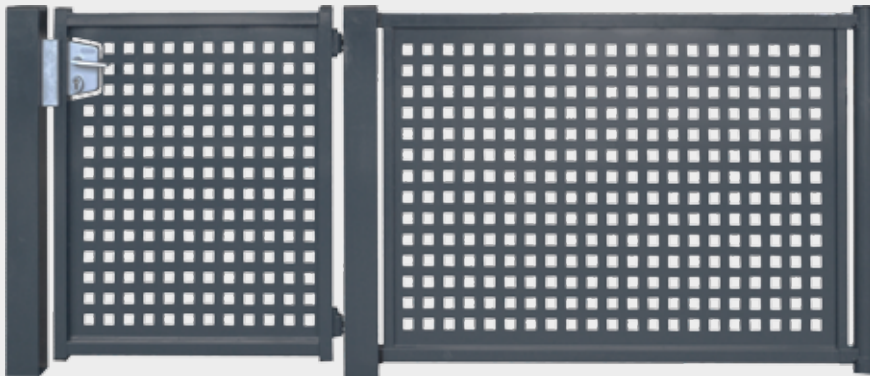

SCHMUCKZAUN „ROMA“

funktionell | elegant

Wir fördern die
Gütegemeinschaft
Metallzauntechnik e.V.

RANKO®.de
Zäune | Gitter | Tore

SCHMUCKZAUN „ROMA“

FUNKTIONELL – ELEGANT

Diese Schlagworte stehen als Synonym für den Schmuckzaun „Roma“.

FUNKTIONELL

Der Schmuckzaun „Roma“ sieht nicht nur sehr gut aus, er schützt auch vor allzu neugierigen Blicken und fungiert somit auch als Sichtschutz. Die Füllung aus Lochblech mit 30 x 30 mm großen quadratischen Aussparungen passt perfekt zu den senkrechten Rahmenprofilen (40 x 40 mm) und den waagrechten Rahmenprofilen (30 x 30 mm).

LANGLEBIGKEIT

Der Schmuckzaun „Roma“ ist verzinkt und zusätzlich beschichtet – durch diesen Korrosionsschutz gehört zeitaufwendiges und kostenintensives Pflegen der Zaunanlage der Vergangenheit an.

ELEGANZ

Durch die hochwertige Verarbeitung und die elegante Formgebung wertet der Schmuckzaun „Roma“ jedes Anwesen auf.

SCHÖNHEIT MIT SYSTEM

Für den Schmuckzaun „Roma“ gibt es selbstverständlich auch Tore. Der Schmuckzaun ist in den Standardfarben grün RAL 6005, anthrazit RAL 7016 und oxiron (ähnlich DB 703) erhältlich. Die Zaunfelder haben eine Breite von 2480 mm und können wahlweise mit Rundprofil- (60 mm) oder Quadratprofil-Pfosten (60 x 60 mm) bestellt werden. Die Standardhöhen für Zäune sind 600, 1000 und 1500 mm, Tore werden in den Höhen 1000, 1500 und 2000 mm angeboten.