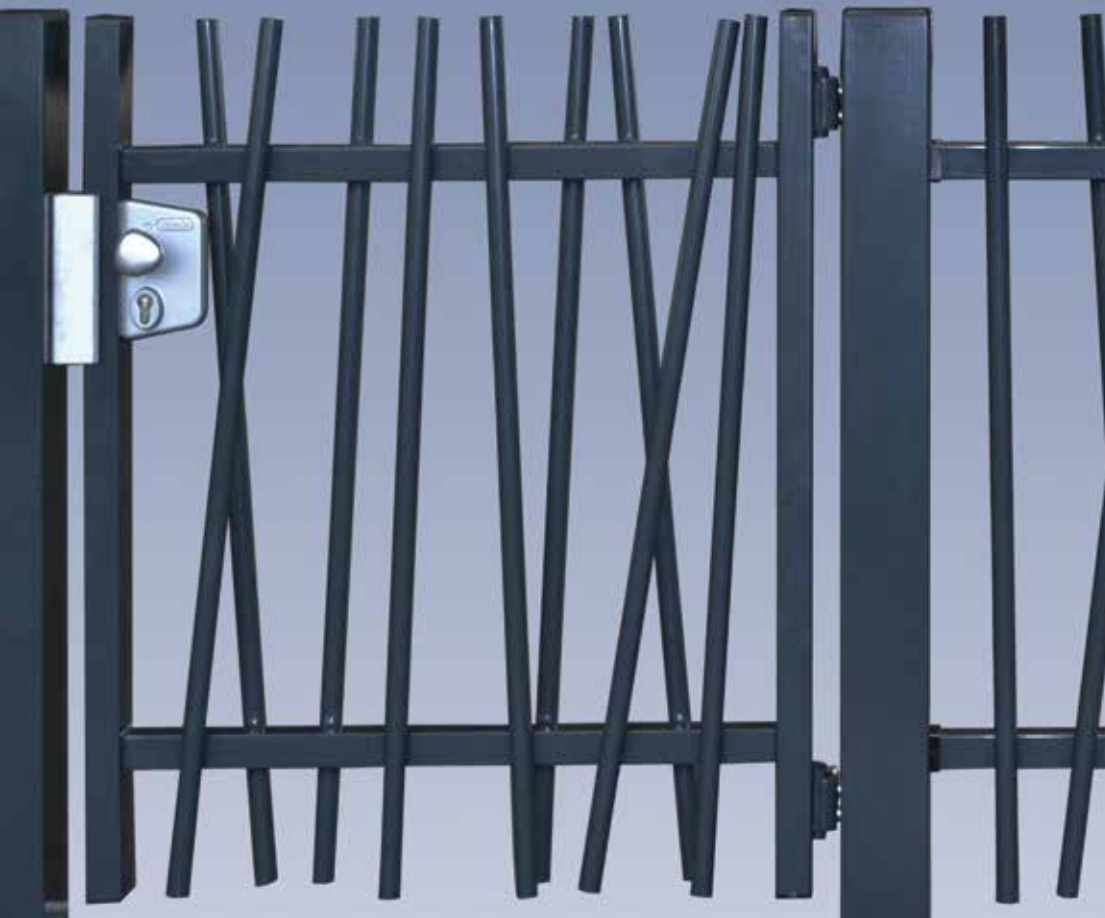

SCHMUCKZAUN „PISA“

außergewöhnlich | elegant

Wir fördern die
Gütegemeinschaft
Metallzauntechnik e.V.

RANKO®.de
Zäune | Gitter | Tore