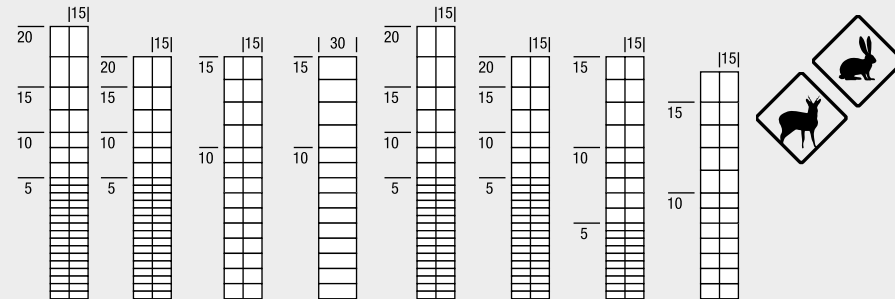

Rot-, Dam- und Rehwildgatter					
200/22/15 3,0/2,5/2,5	200/17/15 3,0/2,5/2,5	200/17/30* 3,0/2,5/2,5	200/17/15 2,5/2,0/2,0	200/17/30* 2,5/2,0/2,0	200/25/15 2,5/2,0/2,0
S	S	S	M	M	M
50	50	50	50	50	50
200	200	200	200	200	200
22	17	17	17	17	25
15	15	30	15	30	15
3,0	3,0	3,0	2,5	2,5	2,5
2,5	2,5	2,5	2,0	2,0	2,0
2,5	2,5	2,5	2,0	2,0	2,0

Typ *) nur bedingt tauglich

Größe
Rollenlänge (m)
Höhe ca. (cm)
Anzahl Horizontaldrähte
Abstand Vertikaldrähte (cm)
Kopf- & Fußdrähte Ø (mm)
Horizontaldrähte Ø (mm)
Vertikaldrähte Ø (mm)

enge Masche für Niederwild nur bedingt tauglich und in Verbindung mit Bodenheringen

Rehwildgatter							
180/24/15 2,5/2,0/2,0	160/23/15 2,5/2,0/2,0	160/15/15 2,5/2,0/2,0	160/15/30* 2,5/2,0/2,0	180/24/15 2,0/1,6/1,6	160/23/15 2,0/1,6/1,6	160/20/15 2,0/1,6/1,6	150/13/15 2,0/1,6/1,6
M	M	M	M	L	L	L	L
50	50	50	50	50	50	50	50
180	160	160	160	180	160	160	150
24	23	15	15	24	23	20	13
15	15	15	30	15	15	15	15
2,5	2,5	2,5	2,5	2,0	2,0	2,0	2,0
2,0	2,0	2,0	2,0	1,6	1,6	1,6	1,6
2,0	2,0	2,0	2,0	1,6	1,6	1,6	1,6

Typ *) nur bedingt tauglich

Größe
Rollenlänge (m)
Höhe ca. (cm)
Anzahl Horizontaldrähte
Abstand Vertikaldrähte (cm)
Kopf- & Fußdrähte Ø (mm)
Horizontaldrähte Ø (mm)
Vertikaldrähte Ø (mm)

enge Masche für Niederwild