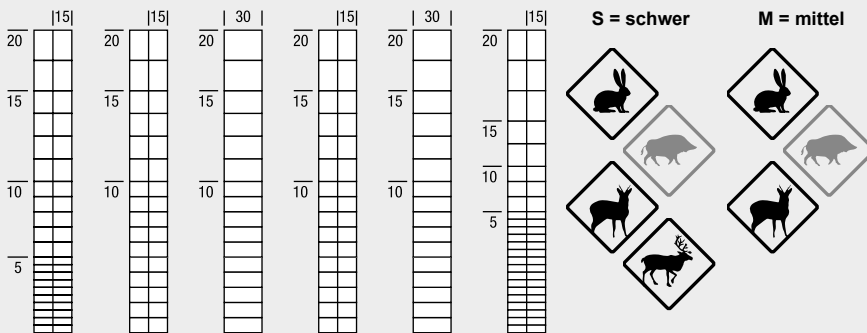

FORST KNOTENGEFLECHTE

sicher | vielseitig

Wir fördern die
Gütegemeinschaft
Metallzauntechnik e.V.

RANKO®.de
Zäune | Gitter | Tore

FORST KNOTENGEFLECHTE

EFFEKTIVE LÖSUNG ZUM SCHUTZ VON MENSCH UND TIER

Rund 200.000 Wildunfälle ereignen sich nach Expertenschätzungen jedes Jahr in Deutschland. Eine effektive Möglichkeit zum Schutz von Mensch und Tier bieten Zäune aus Forstknotengeflechten. Als Sperren an Autobahnen, Straßen und Bahnlinien garantieren die hochfesten Geflechte aus Stahldraht ein Höchstmaß an Sicherheit bei sämtlichen Wildarten. Auch als Einfriedung im Wildgehege oder Tierpark empfehlen sich die Forstknotengeflechte als preiswerte und zuverlässige Lösung. Alle unsere Geflechte haben eine starke Zinkauflage und dadurch eine sehr hohe Lebensdauer. Sie sind unkompliziert in der Montage und wartungsfrei.

Rot-, Dam- und Rehwildgatter					
200/22/15 3,0/2,5/2,5	200/17/15 3,0/2,5/2,5	200/17/30* 3,0/2,5/2,5	200/17/15 2,5/2,0/2,0	200/17/30* 2,5/2,0/2,0	200/25/15 2,5/2,0/2,0
S	S	S	M	M	M
50	50	50	50	50	50
200	200	200	200	200	200
22	17	17	17	17	25
15	15	30	15	30	15
3,0	3,0	3,0	2,5	2,5	2,5
2,5	2,5	2,5	2,0	2,0	2,0
2,5	2,5	2,5	2,0	2,0	2,0

Typ *) nur bedingt tauglich

Größe
Rollenlänge (m)
Höhe ca. (cm)
Anzahl Horizontaldrähte
Abstand Vertikaldrähte (cm)
Kopf- & Fußdrähte Ø (mm)
Horizontaldrähte Ø (mm)
Vertikaldrähte Ø (mm)

enge Masche für Niederwild nur bedingt tauglich und in Verbindung mit Bodenheringen

Rehwildgatter							
180/24/15 2,5/2,0/2,0	160/23/15 2,5/2,0/2,0	160/15/15 2,5/2,0/2,0	160/15/30* 2,5/2,0/2,0	180/24/15 2,0/1,6/1,6	160/23/15 2,0/1,6/1,6	160/20/15 2,0/1,6/1,6	150/13/15 2,0/1,6/1,6
M	M	M	M	L	L	L	L
50	50	50	50	50	50	50	50
180	160	160	160	180	160	160	150
24	23	15	15	24	23	20	13
15	15	15	30	15	15	15	15
2,5	2,5	2,5	2,5	2,0	2,0	2,0	2,0
2,0	2,0	2,0	2,0	1,6	1,6	1,6	1,6
2,0	2,0	2,0	2,0	1,6	1,6	1,6	1,6