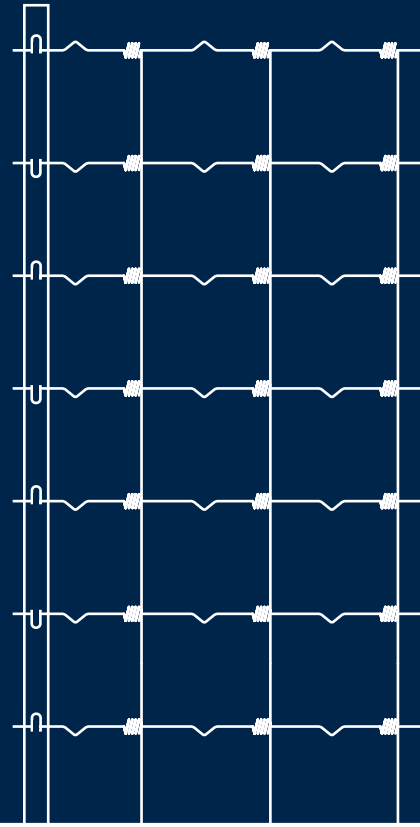

FORST KNOTENGEFLECHTE

sicher | vielseitig

Wir fördern die
Gütegemeinschaft
Metallzauntechnik e.V.

RANKO®.de
Zäune | Gitter | Tore

FORST KNOTENGEFLECHTE

EFFEKTIVE LÖSUNG ZUM SCHUTZ VON MENSCH UND TIER

Rund 200.000 Wildunfälle ereignen sich nach Expertenschätzungen jedes Jahr in Deutschland. Eine effektive Möglichkeit zum Schutz von Mensch und Tier bieten Zäune aus Forstknotengeflechten. Als Sperren an Autobahnen, Straßen und Bahnlinien garantieren die hochfesten Geflechte aus Stahldraht ein Höchstmaß an Sicherheit bei sämtlichen Wildarten. Auch als Einfriedung im Wildgehege oder Tierpark empfehlen sich die Forstknotengeflechte als preiswerte und zuverlässige Lösung. Alle unsere Geflechte haben eine starke Zinkauflage und dadurch eine sehr hohe Lebensdauer. Sie sind unkompliziert in der Montage und wartungsfrei.

Rot-, Dam- und Rehwildgatter					
200/22/15 3,0/2,5/2,5	200/17/15 3,0/2,5/2,5	200/17/30* 3,0/2,5/2,5	200/17/15 2,5/2,0/2,0	200/17/30* 2,5/2,0/2,0	200/25/15 2,5/2,0/2,0
S	S	S	M	M	M
50	50	50	50	50	50
200	200	200	200	200	200
22	17	17	17	17	25
15	15	30	15	30	15
3,0	3,0	3,0	2,5	2,5	2,5
2,5	2,5	2,5	2,0	2,0	2,0
2,5	2,5	2,5	2,0	2,0	2,0

Typ *) nur bedingt tauglich

Größe
Rollenlänge (m)
Höhe ca. (cm)
Anzahl Horizontaldrähte
Abstand Vertikaldrähte (cm)
Kopf- & Fußdrähte Ø (mm)
Horizontaldrähte Ø (mm)
Vertikaldrähte Ø (mm)

enge Masche für Niederwild nur bedingt tauglich und in Verbindung mit Bodenheringen

Rehwildgatter							
180/24/15 2,5/2,0/2,0	160/23/15 2,5/2,0/2,0	160/15/15 2,5/2,0/2,0	160/15/30* 2,5/2,0/2,0	180/24/15 2,0/1,6/1,6	160/23/15 2,0/1,6/1,6	160/20/15 2,0/1,6/1,6	150/13/15 2,0/1,6/1,6
M	M	M	M	L	L	L	L
50	50	50	50	50	50	50	50
180	160	160	160	180	160	160	150
24	23	15	15	24	23	20	13
15	15	15	30	15	15	15	15
2,5	2,5	2,5	2,5	2,0	2,0	2,0	2,0
2,0	2,0	2,0	2,0	1,6	1,6	1,6	1,6
2,0	2,0	2,0	2,0	1,6	1,6	1,6	1,6