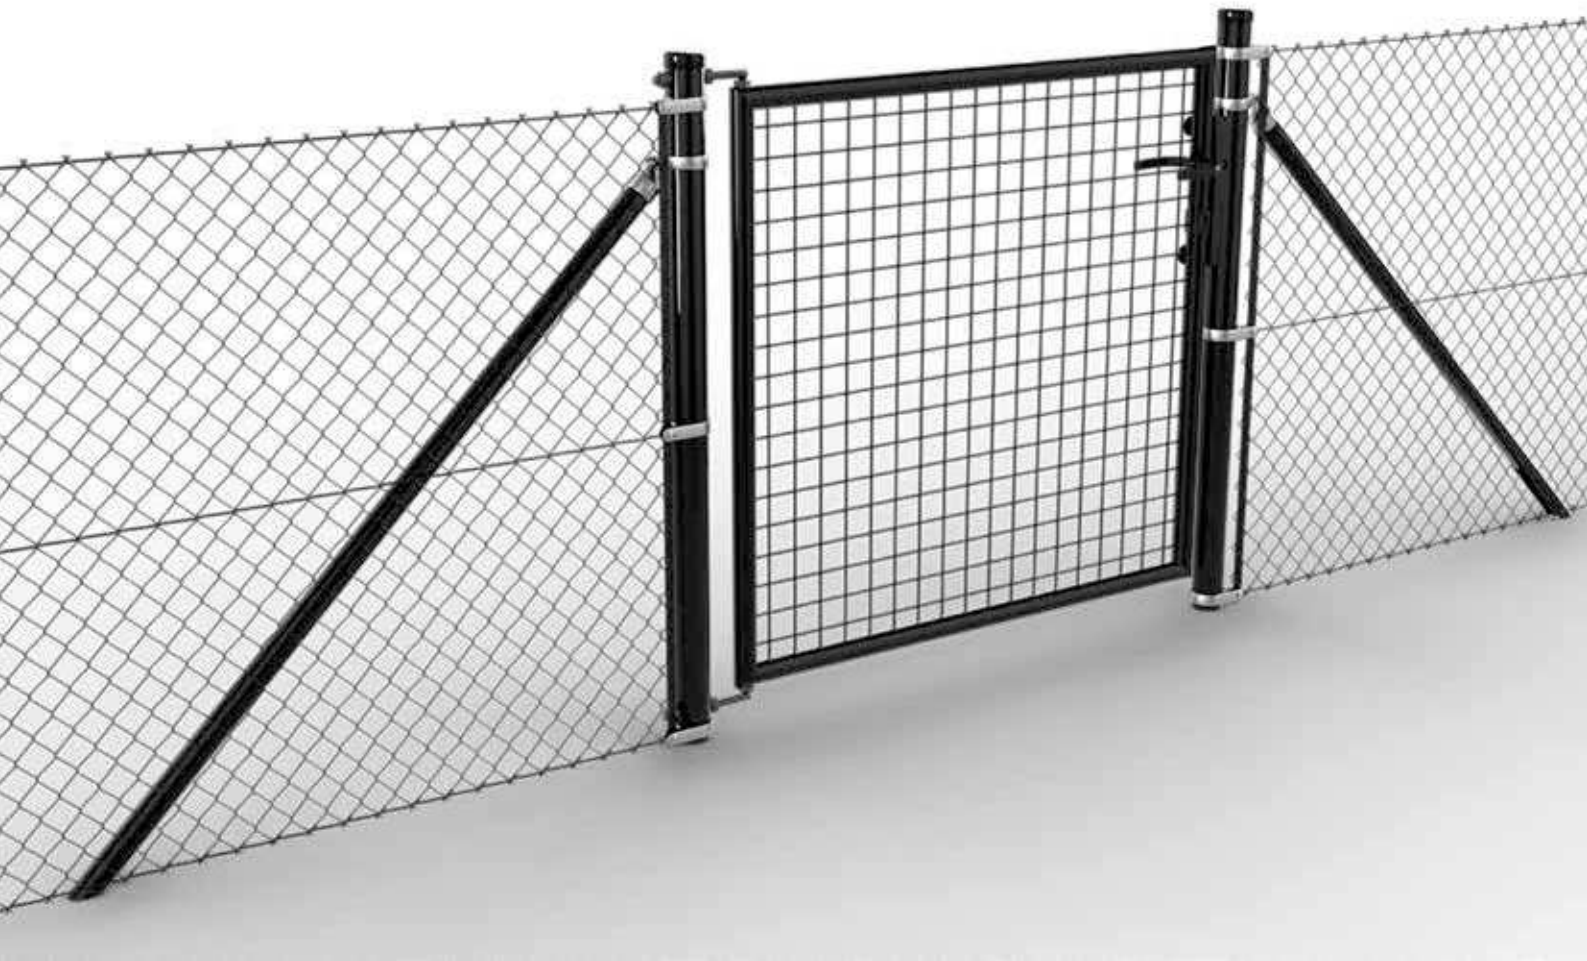

RANKO

DER ZAUN.

**RANKO GARTEN
GEFLECHTE, PFÄHLE & TORE**

MADE
IN
GERMANY

RANKO GARTEN

GEFLECHTE, PFÄHLE & TORE

EINSATZ IM PRIVAT- UND IM INDUSTRIEBEREICH

Ob als kunststoffummantelter Gartenzaun oder als dickverzinkter Sicherheitszaun für schützenswerte Einrichtungen: Je nach Maschenweite und Drahtstärke ist das Viereck-Geflecht sowohl für den Privat- als auch für den Industriebereich bestens geeignet. Für den Einsatz im Garten und privaten Umfeld stehen verzinkt/grün beschichtete Zaunpfähle und Streben in den Nenndurchmessern 34 und 38 mm zur Verfügung.

DAS RANKO GARTEN TOR: ZEITLOSE ALLROUNDER

Ein Klassiker, wie er sein soll: Das Standardgartentor ist zeitlos, funktional und vielseitig einsetzbar – und vermutlich genau deshalb so beliebt. Als Einzeltor lässt sich die Pforte gut in eine Hecke integrieren; auch die Kombination mit einem Maschendrahtzaun bietet sich an. In zwei- oder dreiflügeliger Ausführung ist das Tor auch für die Durchfahrt mit dem Pkw geeignet.

Je nach Beanspruchung empfehlen wir mit Blick auf den Korrosionsschutz drei verschiedene Ausführungen:

- zinkphosphatiert + polyester-pulverbeschichtet (normaler Schutz)
- am Stück feuerverzinkt
- am Stück feuerverzinkt + polyester-pulverbeschichtet (sehr hoher Schutz)

TECHNISCHE DETAILS

Rahmen:	runde Stahlrohre, Ø 38 mm
Füllung:	Schweißgitter, MW 50/50/4 mm
Öffnungswinkel:	maximal ca. 115°
Öffnungsrichtung:	DIN rechts / DIN links verwendbar
Ausstattung:	verzinktes Rohrrahmenschluss, vorgerichtet für Profilzylinder (Profilzylinder nicht im Lieferumfang enthalten), mit Buntbarteinsatz aus Kunststoff, mit 2 Schlüsseln, Torbänder einstellbar, Anschlag und Drücker aus Kunststoff, zusätzlich bei 2-flgl. Toren mit Bodenriegel und Auflaufschuh aus Stahl
Standardfarbe:	Moosgrün RAL 6005