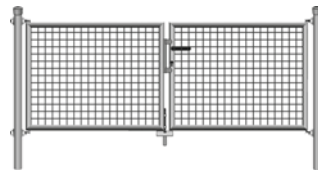

DAS RANKO GARTEN TOR: ZEITLOSE ALLROUNDER

Ein Klassiker, wie er sein soll: Das Standardgartentor ist zeitlos, funktional und vielseitig einsetzbar – und vermutlich genau deshalb so beliebt. Als Einzeltor lässt sich die Pforte gut in eine Hecke integrieren; auch die Kombination mit einem Maschendrahtzaun bietet sich an. In zwei- oder dreiflügeliger Ausführung ist das Tor auch für die Durchfahrt mit dem Pkw geeignet.

TECHNISCHE DETAILS

Rahmen:	runde Stahlrohre, Ø 38 mm
Füllung:	Schweißgitter, MW 50/50/4 mm
Öffnungswinkel:	maximal ca. 115°
Öffnungsrichtung:	DIN rechts / DIN links verwendbar
Ausstattung:	verzinktes Rohrrahmenschluss, vorgerichtet für Profilzylinder (Profilzylinder nicht im Lieferumfang enthalten), mit Buntbarteinsatz aus Kunststoff, mit 2 Schlüsseln, Torbänder einstellbar, Anschlag und Drücker aus Kunststoff, zusätzlich bei 2-flgl. Toren mit Bodenriegel und Auflaufschuh aus Stahl
Standardfarbe:	Moosgrün RAL 6005

Änderungen vorbehalten. Maßangaben sind ca.-Angaben.

58-200501

1-flügelig, Breite 1000 mm bzw. 1500 mm

2-flügelig, Breite 3000 mm bzw. 4000 mm

3-flügelig, Breite 4000 mm

Draht Pütz GmbH

Gewerbepark 1
52388 Nörvenich
Tel. 02426 / 90 39 35 0
Fax 02426 / 90 39 35 92
info@draht-puetz.de
www.draht-puetz.de