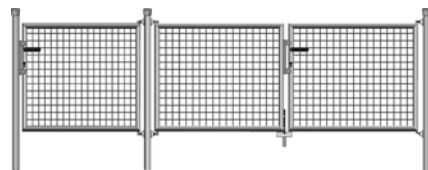

DAS RANKO GARTEN TOR: ZEITLOSE ALLROUNDER

Ein Klassiker, wie er sein soll: Das Standardgartentor ist zeitlos, funktional und vielseitig einsetzbar – und vermutlich genau deshalb so beliebt. Als Einzeltor lässt sich die Pforte gut in eine Hecke integrieren; auch die Kombination mit einem Maschendrahtzaun bietet sich an. In zwei- oder dreiflügeliger Ausführung ist das Tor auch für die Durchfahrt mit dem Pkw geeignet.

TECHNISCHE DETAILS

Rahmen:	runde Stahlrohre, Ø 38 mm
Füllung:	Schweißgitter, MW 50/50/4 mm
Öffnungswinkel:	maximal ca. 115°
Öffnungsrichtung:	DIN rechts / DIN links verwendbar
Ausstattung:	verzinktes Rohrrahmenschluss, vorgerichtet für Profilzylinder (Profilzylinder nicht im Lieferumfang enthalten), mit Buntbarteinsatz aus Kunststoff, mit 2 Schlüsseln, Torbänder einstellbar, Anschlag und Drücker aus Kunststoff, zusätzlich bei 2-flgl. Toren mit Bodenriegel und Auflaufschuh aus Stahl
Standardfarbe:	Moosgrün RAL 6005

Änderungen vorbehalten. Maßangaben sind ca.-Angaben.

58-200501

1-flügelig, Breite 1000 mm bzw. 1500 mm

2-flügelig, Breite 3000 mm bzw. 4000 mm

3-flügelig, Breite 4000 mm

Draht Pütz GmbH

Gewerbepark 1
52388 Nörvenich
Tel. 02426 / 90 39 35 0
Fax 02426 / 90 39 35 92
info@draht-puetz.de
www.draht-puetz.de