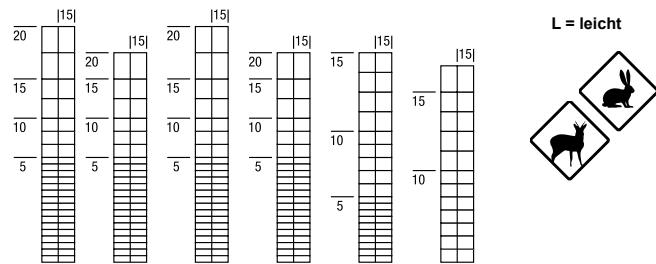

RANKO FORST KNOTENGEFLECHTE

DER PERFEKTE SCHUTZ VON MENSCH UND TIER

Das **RANKO Forst Knotengeflecht** gibt es in leichten und mittleren Ausführungen. Das hochfeste Geflecht aus Stahldraht garantiert ein Höchstmaß an Sicherheit bei sämtlichen Wildarten, z. B. als Sperre an Autobahnen oder Bahnlinien. Auch als Einfriedung von Tierparks oder Wildgehegen empfiehlt es sich als preiswerte und zuverlässige Lösung.

Speziell für die Landwirtschaft wurde zudem das **RANKO Forst Knotengeflecht Leicht** entwickelt, das sich optimal für die Einzäunung von Schafen und Ziegen eignet.

Alle RANKO Forst Geflechte sind einfach in der Montage, wartungsfrei und dank einer starken Zinkauflage äußerst langlebig.

Rot-, Dam- und Rehwildgatter

200/17/15 2,5/2,0/2,0	200/25/15 2,5/2,0/2,0	Typ

M	M
50	50
200	200
17	25
15	15
2,5	2,5
2,0	2,0
2,0	2,0

Größe
Rollenlänge (m)
Höhe ca. (cm)
Anzahl Horizontaldrähte
Abstand Vertikaldrähte (cm)
Kopf- & Fußdrähte Ø (mm)
Horizontaldrähte Ø (mm)
Vertikaldrähte Ø (mm)

enge Masche für Niederwild

nur bedingt tauglich und in Verbindung mit Bodenheringen

Rehwildgatter

M	M	L	L	L	L
50	50	50	50	50	50
180	160	180	160	160	150
24	23	24	23	23	13
15	15	15	15	15	15
2,5	2,5	2,0	2,0	2,0	2,0
2,0	2,0	1,6	1,6	1,6	1,6
2,0	2,0	1,6	1,6	1,6	1,6

Größe
Rollenlänge (m)
Höhe ca. (cm)
Anzahl Horizontaldrähte
Abstand Vertikaldrähte (cm)
Kopf- & Fußdrähte Ø (mm)
Horizontaldrähte Ø (mm)
Vertikaldrähte Ø (mm)

enge Masche für Niederwild

200/22/15	150/19/15	130/18/15	100/15/15
200	150	130	100
50	50	50	50
22	19	18	15
15	15	15	15
2,4	2,4	2,4	2,4
1,9	1,9	1,9	1,9
1,9	1,9	1,9	1,9
Ziegen bedingt	Ziegen bedingt	Schaf bedingt	Schaf bedingt

100/8/15	80/8/15	80/6/15
100	80	80
50	50	50
8	8	6
15	15	15
2,4	2,4	2,4
1,9	1,9	1,9
1,9	1,9	1,9
Schaf	Schaf	Schaf