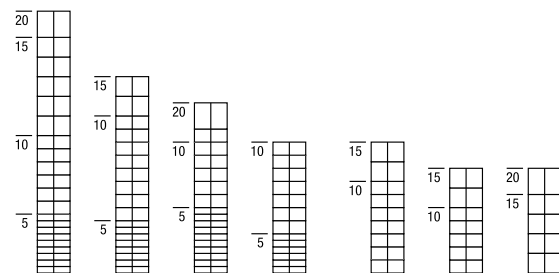

Rehwildgatter

M	M	L	L	L	L
50	50	50	50	50	50
180	160	180	160	160	150
24	23	24	23	23	13
15	15	15	15	15	15
2,5	2,5	2,0	2,0	2,0	2,0
2,0	2,0	1,6	1,6	1,6	1,6
2,0	2,0	1,6	1,6	1,6	1,6

Größe
Rollenlänge (m)
Höhe ca. (cm)
Anzahl Horizontaldrähte
Abstand Vertikaldrähte (cm)
Kopf- & Fußdrähte Ø (mm)
Horizontaldrähte Ø (mm)
Vertikaldrähte Ø (mm)

enge Masche für Niederwild