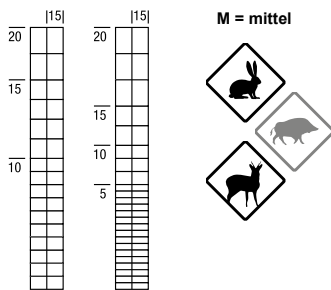

RANKO FORST KNOTENGEFLECHTE

DER PERFEKTE SCHUTZ VON MENSCH UND TIER

Das **RANKO Forst Knotengeflecht** gibt es in leichten und mittleren Ausführungen. Das hochfeste Geflecht aus Stahldraht garantiert ein Höchstmaß an Sicherheit bei sämtlichen Wildarten, z. B. als Sperre an Autobahnen oder Bahnlinien. Auch als Einfriedung von Tierparks oder Wildgehegen empfiehlt es sich als preiswerte und zuverlässige Lösung.

Speziell für die Landwirtschaft wurde zudem das **RANKO Forst Knotengeflecht Leicht** entwickelt, das sich optimal für die Einzäunung von Schafen und Ziegen eignet.

Alle RANKO Forst Geflechte sind einfach in der Montage, wartungsfrei und dank einer starken Zinkauflage äußerst langlebig.

Rot-, Dam- und Rehwildgatter

200/17/15 2,5/2,0/2,0	200/25/15 2,5/2,0/2,0	Typ

M	M
50	50
200	200
17	25
15	15
2,5	2,5
2,0	2,0
2,0	2,0

Größe
Rollenlänge (m)
Höhe ca. (cm)
Anzahl Horizontaldrähte
Abstand Vertikaldrähte (cm)
Kopf- & Fußdrähte Ø (mm)
Horizontaldrähte Ø (mm)
Vertikaldrähte Ø (mm)

enge Masche für Niederwild

nur bedingt tauglich und in Verbindung mit Bodenheringen

Rehwildgatter

M	M	L	L	L	L
50	50	50	50	50	50
180	160	180	160	160	150
24	23	24	23	23	13
15	15	15	15	15	15
2,5	2,5	2,0	2,0	2,0	2,0
2,0	2,0	1,6	1,6	1,6	1,6
2,0	2,0	1,6	1,6	1,6	1,6

Größe
Rollenlänge (m)
Höhe ca. (cm)
Anzahl Horizontaldrähte
Abstand Vertikaldrähte (cm)
Kopf- & Fußdrähte Ø (mm)
Horizontaldrähte Ø (mm)
Vertikaldrähte Ø (mm)

enge Masche für Niederwild

200/22/15	150/19/15	130/18/15	100/15/15
200	150	130	100
50	50	50	50
22	19	18	15
15	15	15	15
2,4	2,4	2,4	2,4
1,9	1,9	1,9	1,9
1,9	1,9	1,9	1,9
Ziegen bedingt	Ziegen bedingt	Schaf bedingt	Schaf bedingt

100/8/15	80/8/15	80/6/15
100	80	80
50	50	50
8	8	6
15	15	15
2,4	2,4	2,4
1,9	1,9	1,9
1,9	1,9	1,9
Schaf	Schaf	Schaf