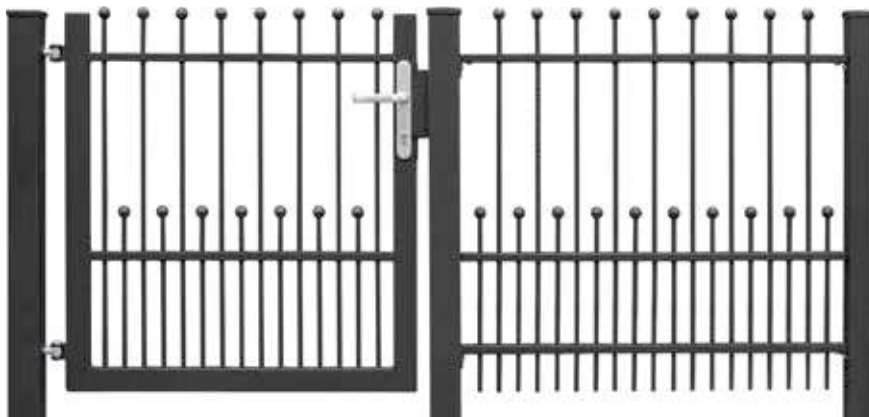

RANKO

DER ZAUN.

DESIGN-ZAUN „GARDA“

MADE
IN
GERMANY

DESIGN-ZAUN „GARDA“

INDIVIDUALITÄT

Der **RANKO Design-Zaun „Garda“** ist modular als Baukastensystem aufgebaut und lässt unzählige Gestaltungsvarianten zu, die ganz einfach zusammengestellt werden können. Wählen Sie zwischen zwei, drei, vier oder fünf Quergurten und entscheiden Sie, ob Sie eine von drei Ornamentvarianten und Zwischenstäbe im unteren Bereich wünschen. Die senkrechten Stäbe aus Vollmaterial und die Pfähle können mit zwei unterschiedlichen Aufsätzen bestückt werden. Wünschen Sie keine Aufsätze können die oberen Stabenden bei einem zwei Meter hohen Zaun abgeschrägt werden.

LANGLEBIGKEIT

Der Design-Zaun „Garda“ wird feuerverzinkt und auf Wunsch zusätzlich beschichtet – durch diesen optimalen Korrosionsschutz gehört zeitaufwendiges und kostenintensives Pflegen der Zaunanlage der Vergangenheit an.

ELEGANZ

Durch seine hochwertige Verarbeitung und die elegante Formgebung wertet der Design-Zaun „Garda“ jedes Anwesen auf.

SCHÖNHEIT MIT SYSTEM

Für jede Gestaltungsvariante sind 1- und 2-flügelige Tore erhältlich. Der Design-Zaun „Garda“ wird in den Farben Anthrazit RAL 7016 und Moosgrün RAL 6005 sowie in den Sonderfarben Eisenglimmer DB 703, Hammerschlag Antik-Kupfer und Schwarz Feinstruktur Matt RAL 9006 angeboten. Die Zaunfelder haben eine Breite von 2000 mm. Die Standardhöhen für Zäune und Tore sind 800, 1000, 1200 und 2000 mm.