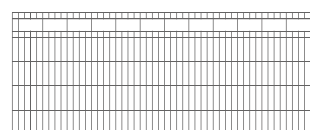

DESIGN-ZAUN „DEKORA“

MODERN UND DEKORATIV – der Design-Zaun „Dekora“

Wem ein Schmuckzaun zu verspielt ist, aber eine Doppelstabmatte zu langweilig, für den ist ein **RANKO Design-Zaun „Dekora“** genau das Richtige.

Sie mögen es rund? Oder doch lieber eckig? Der Design-Zaun „Dekora“ bietet für jeden eine ansprechende Optik.

In der Drahtstärke 8/6/8 kann zwischen den folgenden „Rondo“-Varianten (runde Ornamente) und „Quadra“-Varianten (quadratische Ornamente) ausgewählt werden:

Außerdem gibt es noch die fünf ansprechenden Modelle „Areo“, „Gala“, „Piazza“, „Arko“ und „Trio“ in der Drahtstärke 6/6/6 (siehe rechts).

Alle Design-Zäune „Dekora“ sind in den Zaunhöhen von 600, 800, 1000 und 1200 mm verzinkt und in den Standardfarben erhältlich, können aber auch in über 200 verschiedenen RAL Farben bestellt werden.

Piazza

Änderungen vorbehalten. Maßangaben sind ca.-Angaben.

115-200501

Draht Pütz GmbH

Gewerbepark 1
52388 Nörvenich

Tel. 02426 / 90 39 35 0
Fax 02426 / 90 39 35 92

info@draht-puetz.de

www.draht-puetz.de