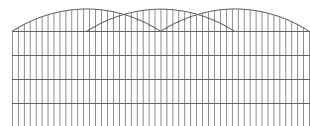

Sie mögen es rund? Oder doch lieber eckig? Der Design-Zaun „Dekora“ bietet für jeden eine ansprechende Optik.

In der Drahtstärke 8/6/8 kann zwischen den folgenden „Rondo“-Varianten (runde Ornamente) und „Quadra“-Varianten (quadratische Ornamente) ausgewählt werden:

Rondo R6

Rondo R11

Rondo R12

Quadra Q6

Quadra Q11

Quadra Q12

Außerdem gibt es noch die fünf ansprechenden Modelle „Areo“, „Gala“, „Piazza“, „Arko“ und „Trio“ in der Drahtstärke 6/6/6 (siehe rechts).

Alle Design-Zäune „Dekora“ sind in den Zaunhöhen von 600, 800, 1000 und 1200 mm verzinkt und in den Standardfarben erhältlich, können aber auch in über 200 verschiedenen RAL Farben bestellt werden.

Areo

Gala

Piazza

Arko

Trio

Änderungen vorbehalten. Maßangaben sind ca.-Angaben.

115-200501

Draht Pütz GmbH