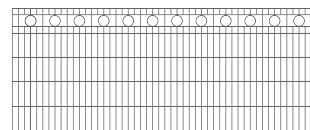

Sie mögen es rund? Oder doch lieber eckig? Der Design-Zaun „Dekora“ bietet für jeden eine ansprechende Optik.

In der Drahtstärke 8/6/8 kann zwischen den folgenden „Rondo“-Varianten (runde Ornamente) und „Quadra“-Varianten (quadratische Ornamente) ausgewählt werden:

Rondo R6

Rondo R11

Rondo R12

Quadra Q6

Quadra Q11

Quadra Q12

Außerdem gibt es noch die fünf ansprechenden Modelle „Areo“, „Gala“, „Piazza“, „Arko“ und „Trio“ in der Drahtstärke 6/6/6 (siehe rechts).

Alle Design-Zäune „Dekora“ sind in den Zaunhöhen von 600, 800, 1000 und 1200 mm verzinkt und in den Standardfarben erhältlich, können aber auch in über 200 verschiedenen RAL Farben bestellt werden.