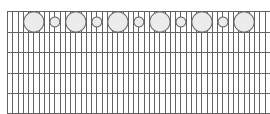

RANKO

DER ZAUN.

DESIGN-ZAUN „DEKORA“

MADE
IN
GERMANY

DESIGN-ZAUN „DEKORA“

MODERN UND DEKORATIV – der Design-Zaun „Dekora“

Wem ein Schmuckzaun zu verspielt ist, aber eine Doppelstabmatte zu langweilig, für den ist ein **RANKO Design-Zaun „Dekora“** genau das Richtige.

Sie mögen es rund? Oder doch lieber eckig? Der Design-Zaun „Dekora“ bietet für jeden eine ansprechende Optik.

In der Drahtstärke 8/6/8 kann zwischen den folgenden „Rondo“-Varianten (runde Ornamente) und „Quadra“-Varianten (quadratische Ornamente) ausgewählt werden:

Rondo R6

Rondo R11

Rondo R12

Quadra Q6

Quadra Q11

Quadra Q12

Außerdem gibt es noch die fünf ansprechenden Modelle „Areo“, „Gala“, „Piazza“, „Arko“ und „Trio“ in der Drahtstärke 6/6/6 (siehe rechts).

Alle Design-Zäune „Dekora“ sind in den Zaunhöhen von 600, 800, 1000 und 1200 mm verzinkt und in den Standardfarben erhältlich, können aber auch in über 200 verschiedenen RAL Farben bestellt werden.