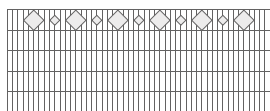

Sie mögen es rund? Oder doch lieber eckig? Der Design-Zaun „Dekora“ bietet für jeden eine ansprechende Optik.

In der Drahtstärke 8/6/8 kann zwischen den folgenden „Rondo“-Varianten (runde Ornamente) und „Quadra“-Varianten (quadratische Ornamente) ausgewählt werden:

Rondo R6

Rondo R11

Rondo R12

Quadra Q6

Quadra Q11

Quadra Q12

Außerdem gibt es noch die fünf ansprechenden Modelle „Areo“, „Gala“, „Piazza“, „Arko“ und „Trio“ in der Drahtstärke 6/6/6 (siehe rechts).

Alle Design-Zäune „Dekora“ sind in den Zaunhöhen von 600, 800, 1000 und 1200 mm verzinkt und in den Standardfarben erhältlich, können aber auch in über 200 verschiedenen RAL Farben bestellt werden.