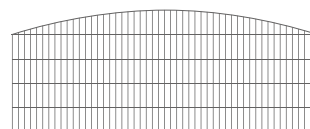

Sie mögen es rund? Oder doch lieber eckig? Der Design-Zaun „Dekora“ bietet für jeden eine ansprechende Optik.

In der Drahtstärke 8/6/8 kann zwischen den folgenden „Rondo“-Varianten (runde Ornamente) und „Quadra“-Varianten (quadratische Ornamente) ausgewählt werden:

Rondo R6

Rondo R11

Rondo R12

Quadra Q6

Quadra Q11

Quadra Q12

Außerdem gibt es noch die fünf ansprechenden Modelle „Areo“, „Gala“, „Piazza“, „Arko“ und „Trio“ in der Drahtstärke 6/6/6 (siehe rechts).

Alle Design-Zäune „Dekora“ sind in den Zaunhöhen von 600, 800, 1000 und 1200 mm verzinkt und in den Standardfarben erhältlich, können aber auch in über 200 verschiedenen RAL Farben bestellt werden.

Areo

Gala

Piazza

Arko

Trio

Änderungen vorbehalten. Maßangaben sind ca.-Angaben.

115-200501

Draht Pütz GmbH