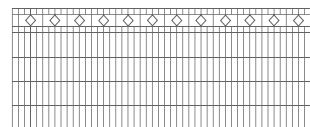

DESIGN-ZAUN „DEKORA“

MODERN UND DEKORATIV – der Design-Zaun „Dekora“

Wem ein Schmuckzaun zu verspielt ist, aber eine Doppelstabmatte zu langweilig, für den ist ein **RANKO Design-Zaun „Dekora“** genau das Richtige.

Sie mögen es rund? Oder doch lieber eckig? Der Design-Zaun „Dekora“ bietet für jeden eine ansprechende Optik.

In der Drahtstärke 8/6/8 kann zwischen den folgenden „Rondo“-Varianten (runde Ornamente) und „Quadra“-Varianten (quadratische Ornamente) ausgewählt werden:

Außerdem gibt es noch die fünf ansprechenden Modelle „Areo“, „Gala“, „Piazza“, „Arko“ und „Trio“ in der Drahtstärke 6/6/6 (siehe rechts).

Alle Design-Zäune „Dekora“ sind in den Zaunhöhen von 600, 800, 1000 und 1200 mm verzinkt und in den Standardfarben erhältlich, können aber auch in über 200 verschiedenen RAL Farben bestellt werden.

Gala

Änderungen vorbehalten. Maßangaben sind ca.-Angaben.

115-200501

Draht Pütz GmbH

Gewerbepark 1
52388 Nörvenich

Tel. 02426 / 90 39 35 0
Fax 02426 / 90 39 35 92

info@draht-puetz.de

www.draht-puetz.de