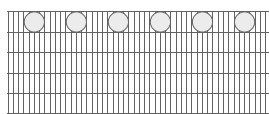

RANKO

DER ZAUN.

DESIGN-ZAUN „DEKORA“

MADE
IN
GERMANY

DESIGN-ZAUN „DEKORA“

MODERN UND DEKORATIV – der Design-Zaun „Dekora“

Wem ein Schmuckzaun zu verspielt ist, aber eine Doppelstabmatte zu langweilig, für den ist ein **RANKO Design-Zaun „Dekora“** genau das Richtige.

Sie mögen es rund? Oder doch lieber eckig? Der Design-Zaun „Dekora“ bietet für jeden eine ansprechende Optik.

In der Drahtstärke 8/6/8 kann zwischen den folgenden „Rondo“-Varianten (runde Ornamente) und „Quadra“-Varianten (quadratische Ornamente) ausgewählt werden:

Rondo R6

Rondo R11

Rondo R12

Quadra Q6

Quadra Q11

Quadra Q12

Außerdem gibt es noch die fünf ansprechenden Modelle „Areo“, „Gala“, „Piazza“, „Arko“ und „Trio“ in der Drahtstärke 6/6/6 (siehe rechts).

Alle Design-Zäune „Dekora“ sind in den Zaunhöhen von 600, 800, 1000 und 1200 mm verzinkt und in den Standardfarben erhältlich, können aber auch in über 200 verschiedenen RAL Farben bestellt werden.