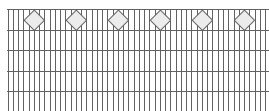

Sie mögen es rund? Oder doch lieber eckig? Der Design-Zaun „Dekora“ bietet für jeden eine ansprechende Optik.

In der Drahtstärke 8/6/8 kann zwischen den folgenden „Rondo“-Varianten (runde Ornamente) und „Quadra“-Varianten (quadratische Ornamente) ausgewählt werden:

Rondo R6

Rondo R11

Rondo R12

Quadra Q6

Quadra Q11

Quadra Q12

Außerdem gibt es noch die fünf ansprechenden Modelle „Areo“, „Gala“, „Piazza“, „Arko“ und „Trio“ in der Drahtstärke 6/6/6 (siehe rechts).

Alle Design-Zäune „Dekora“ sind in den Zaunhöhen von 600, 800, 1000 und 1200 mm verzinkt und in den Standardfarben erhältlich, können aber auch in über 200 verschiedenen RAL Farben bestellt werden.